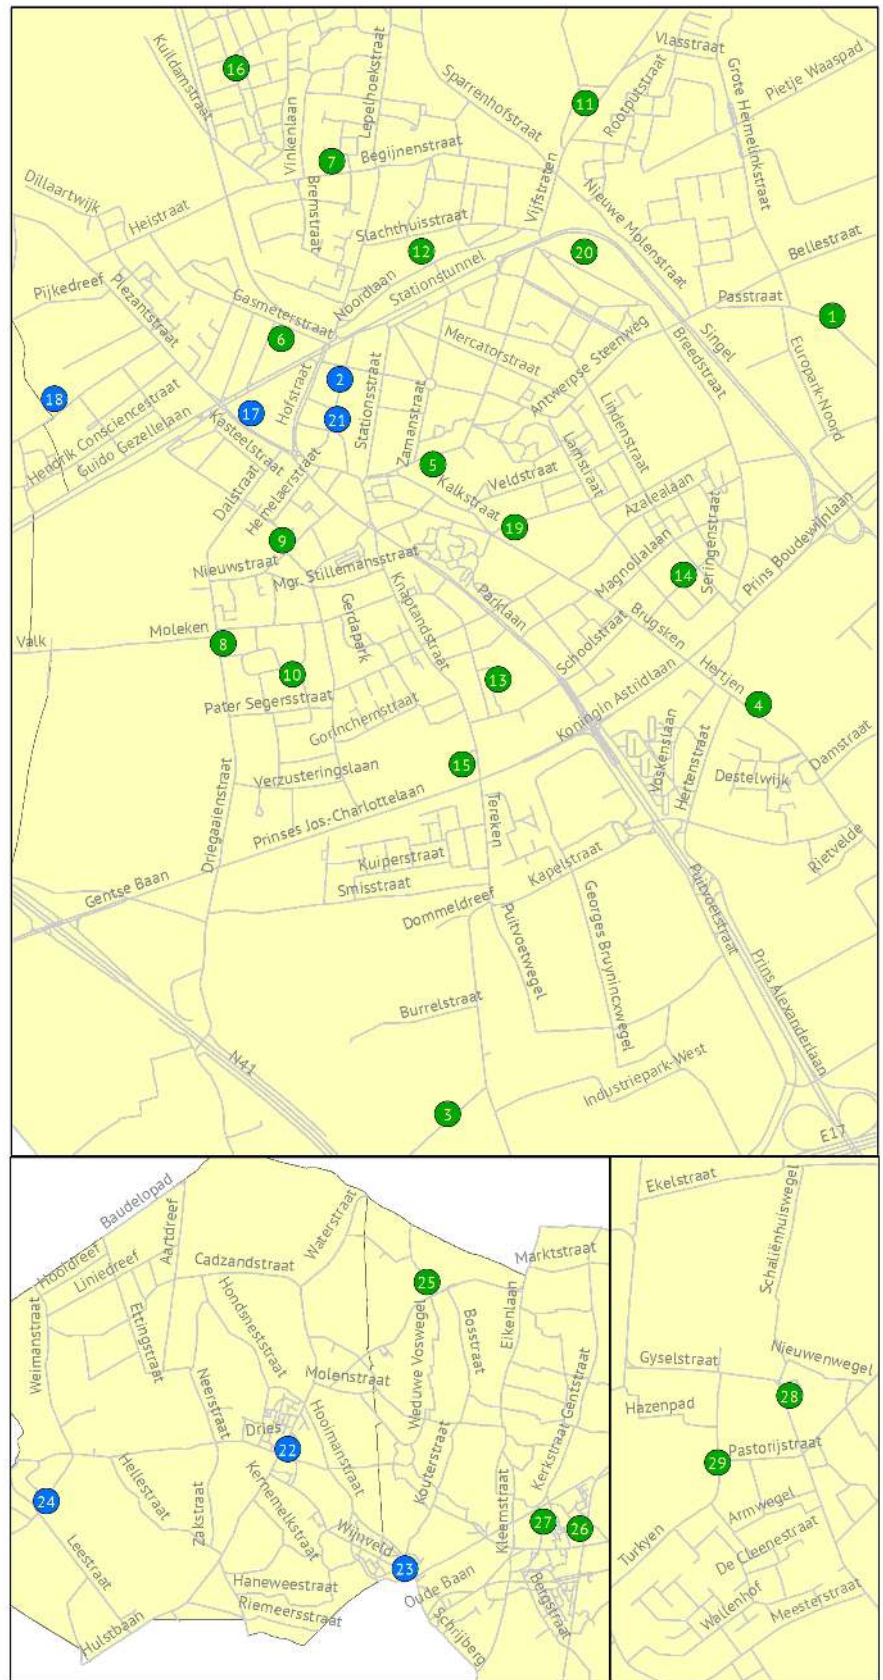

SCHOLEN IN SINT-NIKLAAS

KLEUTERSCHOLEN:

1. Berkenboom Huppelpas
2. Heilige Familie kleuterschool
3. Heilig Hartschool Kiemerstraat
4. Sint-Camillus Hertjen

BASISSCHOLEN (kleuter- en lager onderwijs):

5. Berkenboom Ankerstraat
6. Berkenboom De Fontein (ervaringsgericht)
7. Berkenboom Heistraat
8. Broederschool Driegaaien
9. Broederschool Nieuwstraat
10. De Ark (freinetschool)
11. De Kleurboog
12. De Tovertuin
13. De Watertoren
14. Don Bosco
15. Heilig Hartschool Tereken
16. Leefschool Heyerdahl
17. OLVP Plezantstraat
18. OLVP Watermolendreef
19. Sint-Carolus
20. Sint-Camillus
21. SJKS Het College

SCHOLEN IN BELSELE EN SINAAI

KLEUTERSCHOLEN:

22. Sint-Catharina Klavertje 3
23. Sint-Catharina 't Wijntje

BASISSCHOLEN (kleuter- en lageronderwijs):

24. Sint-Catharina De Zwaan
25. Berkenboom De Ritsheuvel
26. Gavertje Vier
27. Sint-Lutgart

SCHOLEN IN NIEUWKERKEN-WAAS

BASISSCHOLEN (kleuter- en lageronderwijs):

28. De Droomballon
29. OLV Ten Bos

Is jouw kindje geboren in 2017? Start dan nu al met de zoektocht naar een school!
Binnenkort moet je voor je kind dat geboren is in 2017 een schoolkeuze maken. Dit doe je door je kind digitaal aan te melden. Hierbij moet je minstens 3 scholen kiezen.
Het project 'School Dichtbij' helpt ouders om de school die het dichtst bij hen in de buurt ligt te leren kennen.